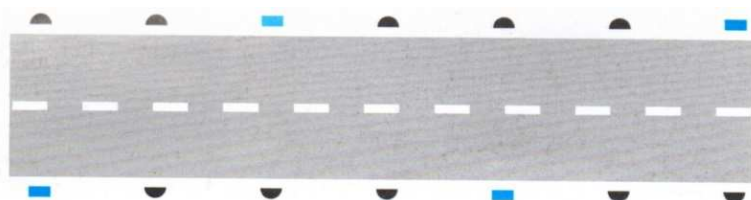

Διαθέτει φωτοβολταϊκό πάνελ, μπαταρία, μπλε Led φωτισμό, ακουστική μονάδα και μπορεί να προσαρμοστεί σε υπάρχοντες πλαστικούς οριοδείκτες σήμανσης.

Ενεργοποιείται από τους προβολείς του διερχόμενου οχήματος εκπέμποντας οπτικό και συνεχές ακουστικό σήμα, αποτρέποντας τα ζώα να διασχίζουν το οδόστρωμα την στιγμή διέλευσης του οχήματος.

Η ανωτέρω συσκευή συνδυάζεται με την μονάδα ανάκλασης (Animal Reflector) για την δημιουργία συστοιχίας κατά μήκος του δρόμου όπου παρατηρούνται συχνές διελεύσεις ζώων.

Animal Guardian
Animal Reflector

Το σύστημα είναι αυτόνομο και λειτουργεί μόνο κατά την διάρκεια της νύχτας. Οι διαστάσεις του είναι 7 X 16 X 3,6εκ. και διαθέτει αντικλεπτική προστασία.